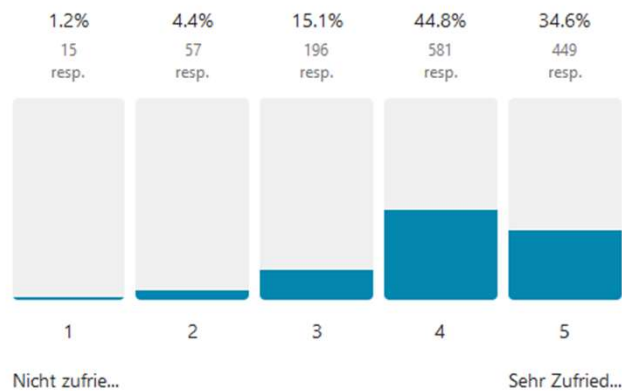

11c Gestalterischer Gesamteindruck im Waldpark

Avg. 4.1

1298 out of 1391 people answered this question