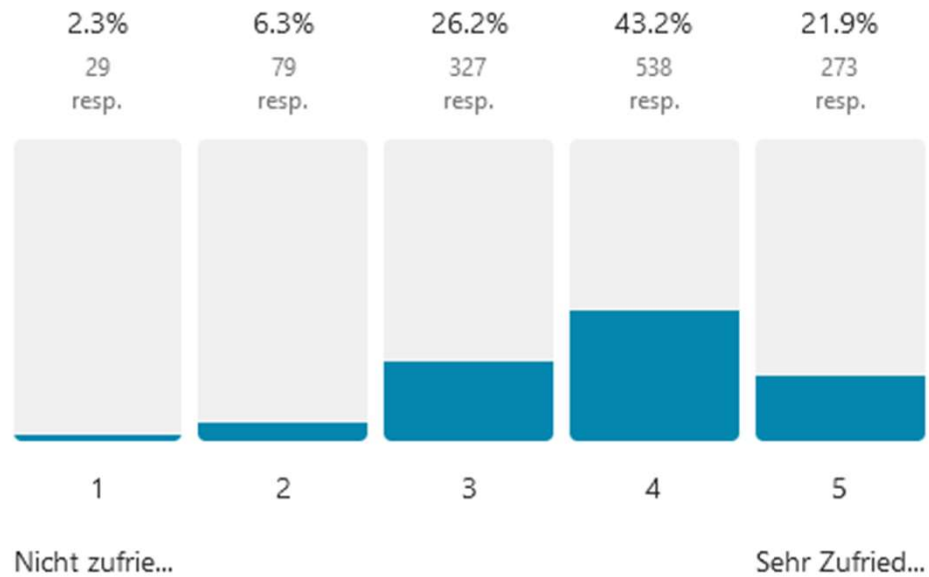

* genannt werden hier alle Antworten, die öfter als zehn Mal genannt wurden

Stadtpark Norderstedt

**Veranstaltungen
und
Programm**

Stadtpark Norderstedt

13a

Veranstaltungsprogramm allgemein

Avg. 3.8

1246 out of 1391 people answered this question