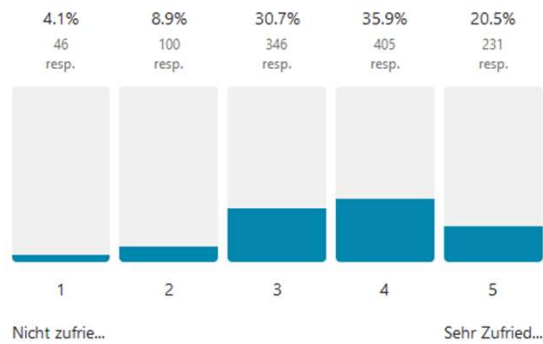

Stadtpark Norderstedt

13f Konzerte und Kulturveranstaltungen

1128 out of 1391 people answered this question