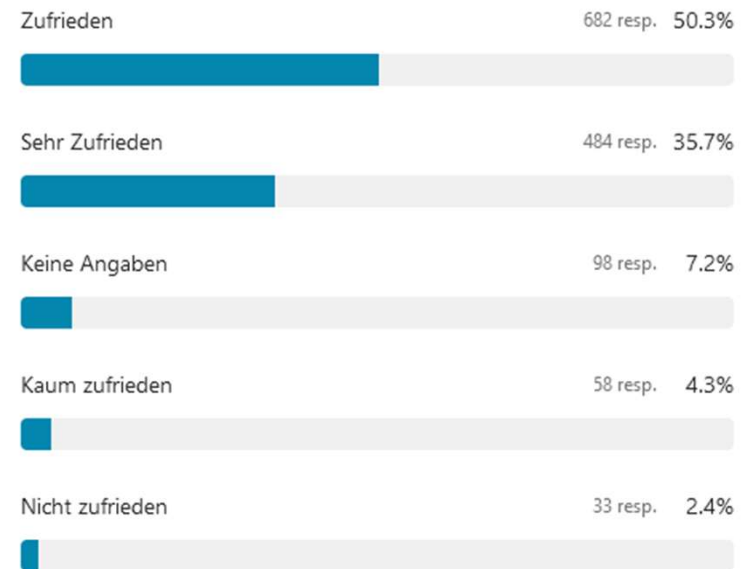

✓ 6a Wie zufrieden bist Du mit den Anreisemöglichkeiten?

1355 out of 1391 people answered this question