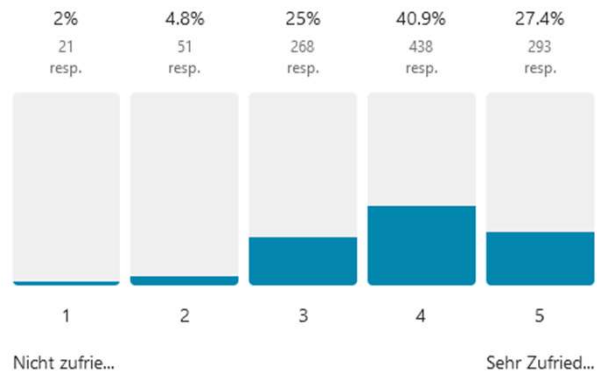

Stadtpark Norderstedt

13b Veranstaltungsangebote für Familien

Avg. 3.9

1071 out of 1391 people answered this question