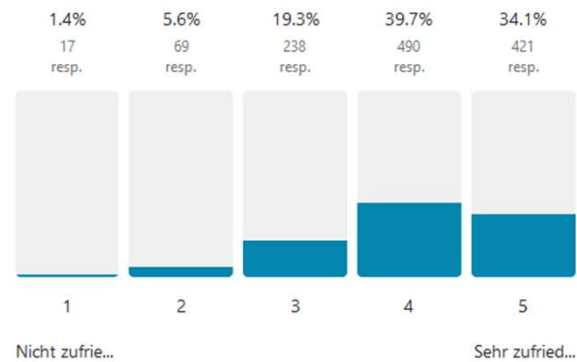

8g Geländeplan

Avg. 4

1235 out of 1391 people answered this question