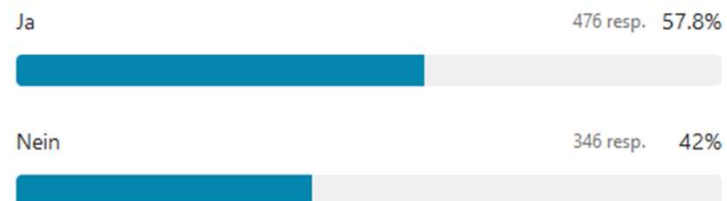

12g Sind vegetarische und vegane Speisen bei Veranstaltungen im Stadtpark Norderstedt ausreichend vertreten?

824 out of 1391 people answered this question