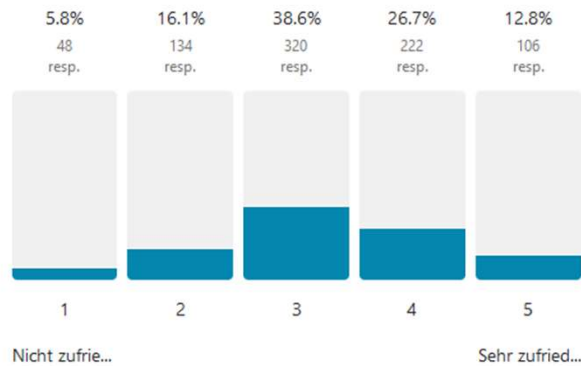

Avg. 3.6

1042 out of 1391 people answered this question

8n Social-Media-Auftritt

Avg. 3.2

830 out of 1391 people answered this question

Stadtpark Norderstedt

Wünsche und Anmerkungen zum Bereich Information (452 Antworten gesamt für Ausstattung und Information)