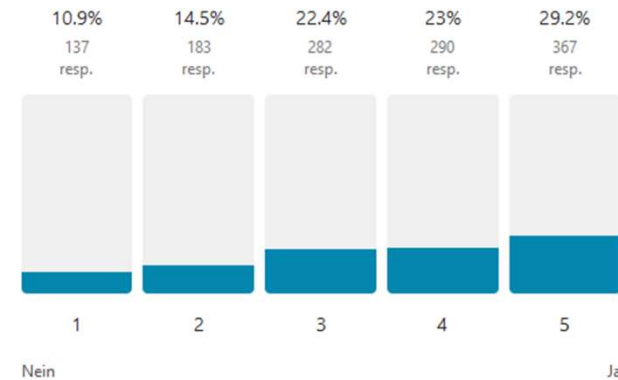

Avg. 3.5

1053 out of 1391 people answered this question

6d Fährt der Bus häufig genug?

Avg. 3

861 out of 1391 people answered this question

6e Sind ausreichend Parkplätze für PKWs vorhanden?

Avg. 3.5

1259 out of 1391 people answered this question

Stadtpark Norderstedt

Fokus junge Zielgruppe

(unter 16 und zwischen 16 und 24)

- Junge Zielgruppe reist überwiegend mit dem Rad an und ist zufrieden
-

Stadtpark Norderstedt

Wünsche und Anmerkungen zum Bereich Anbindung (479 Antworten)