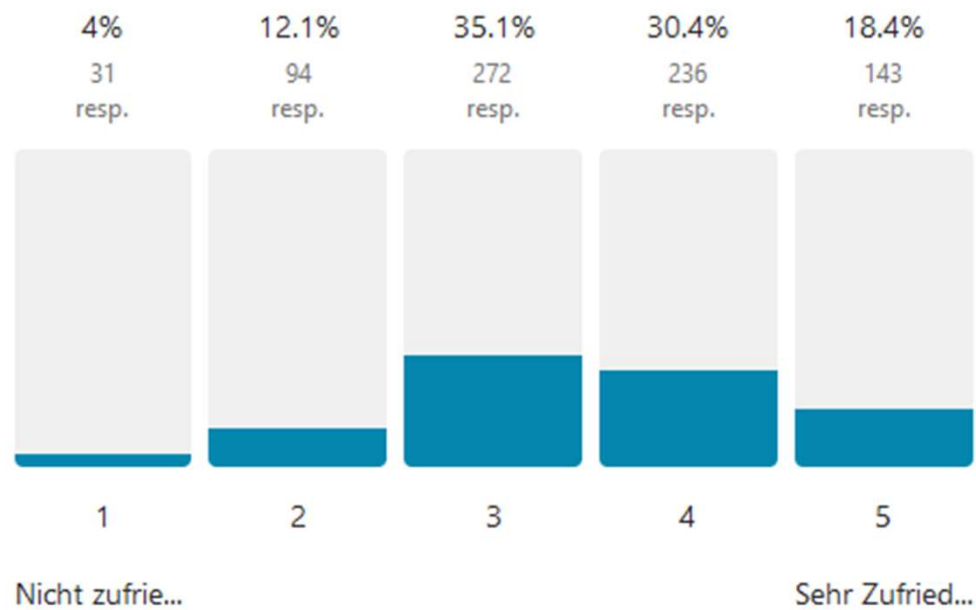

9g Slackline Parcours

Avg. 3.7

911 out of 1391 people answered this question

Stadtpark Norderstedt

9i

Sportangebote und Kurse

Avg. 3.5

776 out of 1391 people answered this question

Stadtpark Norderstedt

Fokus junge Zielgruppe

(unter 16 und zwischen 16 und 24)

- Sehr hohe Zufriedenheit mit den Angeboten im Park
 - Highlights sind Wasserskianlage und die Wege, die zum Laufen und Spazieren genutzt werden können
 - Trennung von Fuß- und Basketballplatz wäre wünschenswert
 - Sportangebote und Kurse schneiden bei der Bewertung der Zufriedenheit am schlechtesten ab, wobei davon auszugehen ist, dass diese Angebote von jungen Menschen nicht unbedingt wahrgenommen werden
 - Skatepark oder Pumptrack wären gewünscht
-