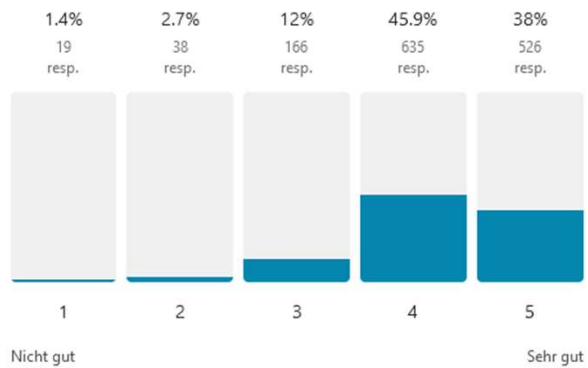

Stadtpark Norderstedt

7a Wie bewertest Du die allgemeine Sauberkeit des Parks? Avg. 4.2

1384 out of 1391 people answered this question