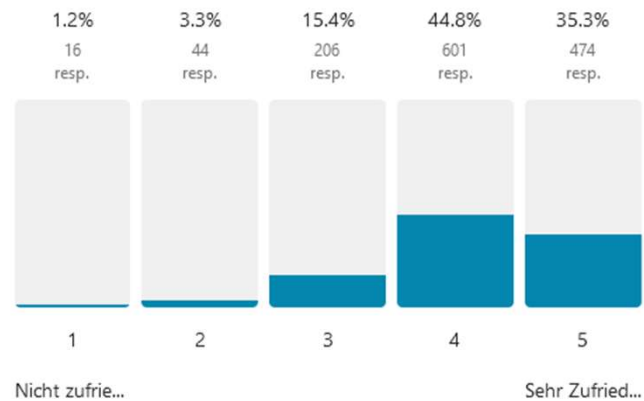

* genannt werden hier alle Antworten, die öfter als zehn Mal genannt wurden

Stadtpark Norderstedt

**Parkgestaltung
und
Naturnahe Bereiche**

Stadtpark Norderstedt

11a Gestalterischer Gesamteindruck im Seepark

Avg. 4.1

1341 out of 1391 people answered this question

11b Gestalterischer Gesamteindruck im Feldpark

Avg. 4.1

1301 out of 1391 people answered this question

11c Gestalterischer Gesamteindruck im Waldpark