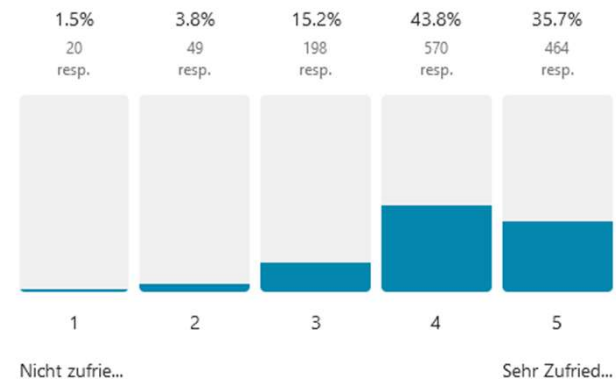

* genannt werden hier alle Antworten, die öfter als zehn Mal genannt wurden

Stadtpark Norderstedt

**Parkgestaltung
und
Naturnahe Bereiche**

Stadtpark Norderstedt

11a Gestalterischer Gesamteindruck im Seepark

Avg. 4.1

1341 out of 1391 people answered this question

11b Gestalterischer Gesamteindruck im Feldpark

Avg. 4.1

1301 out of 1391 people answered this question

11c Gestalterischer Gesamteindruck im Waldpark