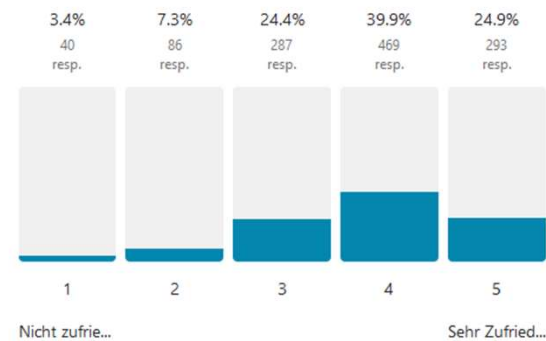

13d Veranstaltungsangebote für Jugendliche

Avg. 2.9

922 out of 1391 people answered this question

13e Veranstaltungsangebote für Erwachsene

Avg. 3.8

1175 out of 1391 people answered this question

Stadtpark Norderstedt