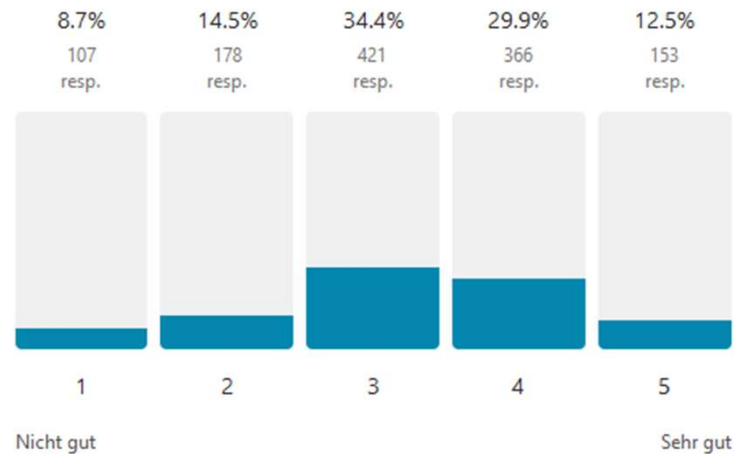

1138 out of 1391 people answered this question

Stadtpark Norderstedt

12e Wie gefällt Dir das Angebot an Essen und Getränken bei Veranstaltungen im Stadtpark Norderstedt?

Avg. 3.2

1225 out of 1391 people answered this question