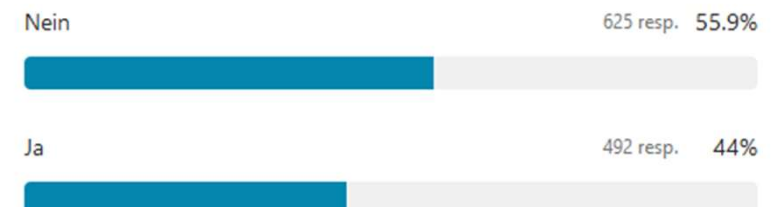

Stadtpark Norderstedt

Fokus junge Zielgruppe

(unter 16 und zwischen 16 und 24)

- Ein günstiges vegetarisches und veganes Angebot wäre gewünscht
 - Gastronomie am Strand
-

Stadtpark Norderstedt

Wünsche und Anmerkungen