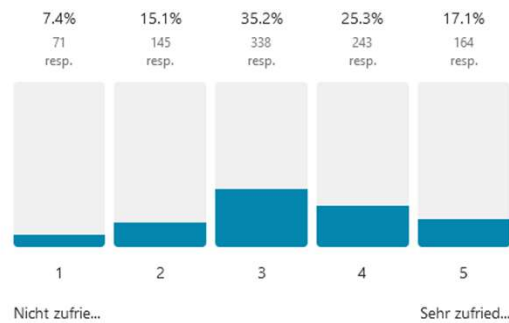

* genannt werden hier alle Antworten, die öfter als zehn Mal genannt wurden

Stadtpark Norderstedt

**Ausstattung
und
Information**

Stadtpark Norderstedt

8a Sitzgelegenheiten

1371 out of 1391 people answered this question

Avg. 3.4

8b Grillmöglichkeiten

961 out of 1391 people answered this question

Avg. 3.3

8c Mülleimern

1336 out of 1391 people answered this question

Avg. 3.4

8d Wegen