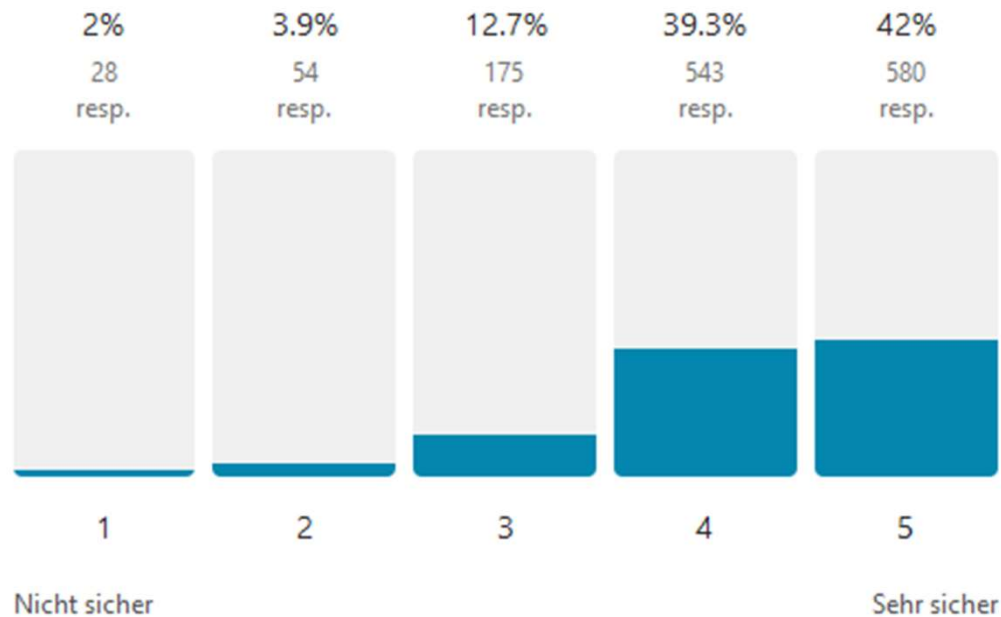

*genannt werden hier alle Antworten, die öfter als zehn Mal genannt wurden

Stadtpark Norderstedt

Wie sicher fühlst Du Dich im Stadtpark Norderstedt?

Avg. 4.2

1380 out of 1391 people answered this question

Stadtpark Norderstedt

Fokus junge Zielgruppe

(unter 16 und zwischen 16 und 24)

- Stadtpark als Ort an dem sich junge Menschen wohl und sicher fühlen
-

Stadtpark Norderstedt

Wünsche und Anmerkungen zum Bereich Sicherheit (506 Antworten)