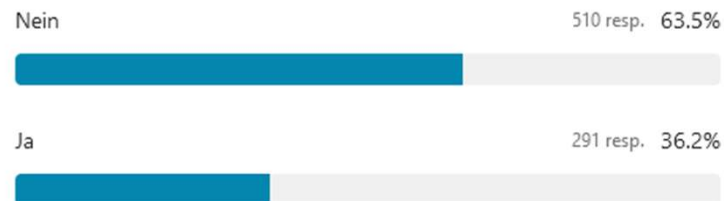

12c Sind vegetarische und vegane Speisen im dauerhaften gastronomischen Angebot ausreichend vertreten?

803 out of 1391 people answered this question