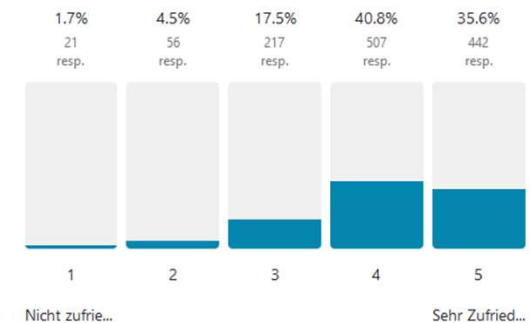

Avg. 4

1283 out of 1391 people answered this question

11i Naturnahe Bereiche zur Erholung und Entspannung

Avg. 4

1243 out of 1391 people answered this question

Stadtpark Norderstedt

Wünsche und Anmerkungen im Bereich Parkgestaltung und Naturnahe Bereiche (353 Antworten)