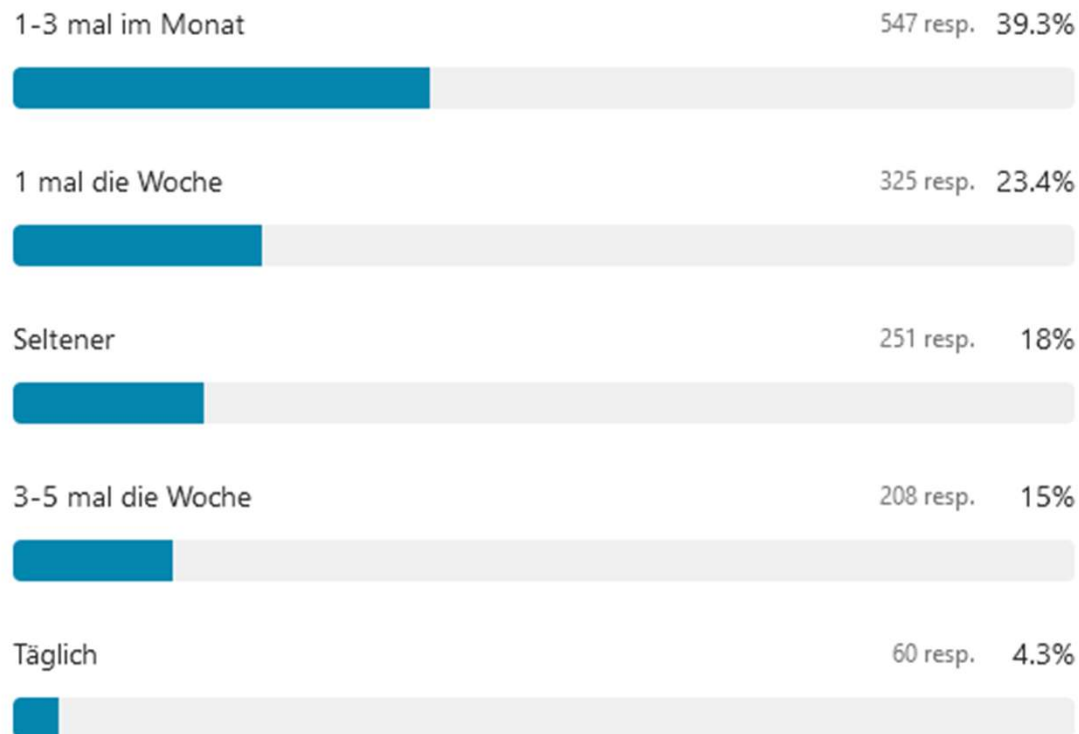

Stadtpark Norderstedt

✓ 2 Wie alt bist Du?

1391 out of 1391 people answered this question

✓ 3 Aus welchen Gründen besuchst Du üblicherweise den Stadtpark Norderstedt?

1391 out of 1391 people answered this question (with multiple choice)

Stadtpark Norderstedt

✓ 4 Wie häufig besuchst Du den Stadtpark Norderstedt?

1391 out of 1391 people answered this question

Stadtpark Norderstedt

Fokus junge Zielgruppe

(unter 16 und zwischen 16 und 24)

- Park wird primär als sozialer Treffpunkt genutzt
 - Viele nutzen den Park als Ort für aktive Erholung und Sport
-