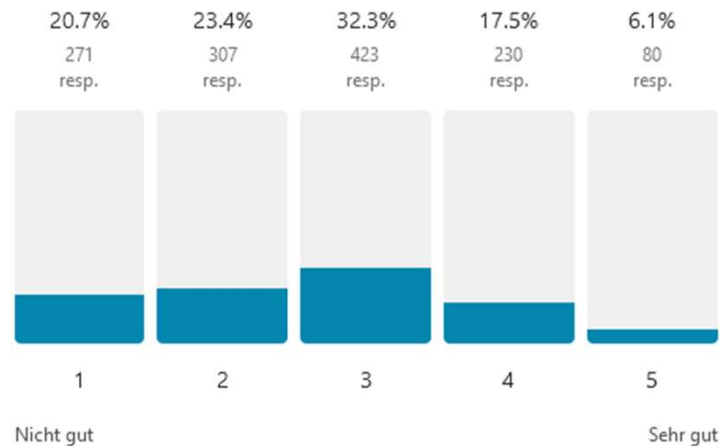

Stadtpark Norderstedt

12a Wie gefällt Dir das dauerhafte gastronomische Angebot im Stadtpark Norderstedt?

Avg. 2.6

1311 out of 1391 people answered this question