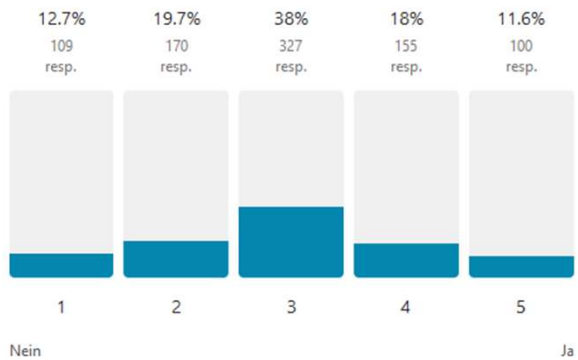

Avg. 3.5

1053 out of 1391 people answered this question

6d Fährt der Bus häufig genug?

Avg. 3

861 out of 1391 people answered this question

6e Sind ausreichend Parkplätze für PKWs vorhanden?

Avg. 3.5

1259 out of 1391 people answered this question

Stadtpark Norderstedt

Fokus junge Zielgruppe

(unter 16 und zwischen 16 und 24)

- Junge Zielgruppe reist überwiegend mit dem Rad an und ist zufrieden
-

Stadtpark Norderstedt

Wünsche und Anmerkungen zum Bereich Anbindung (479 Antworten)