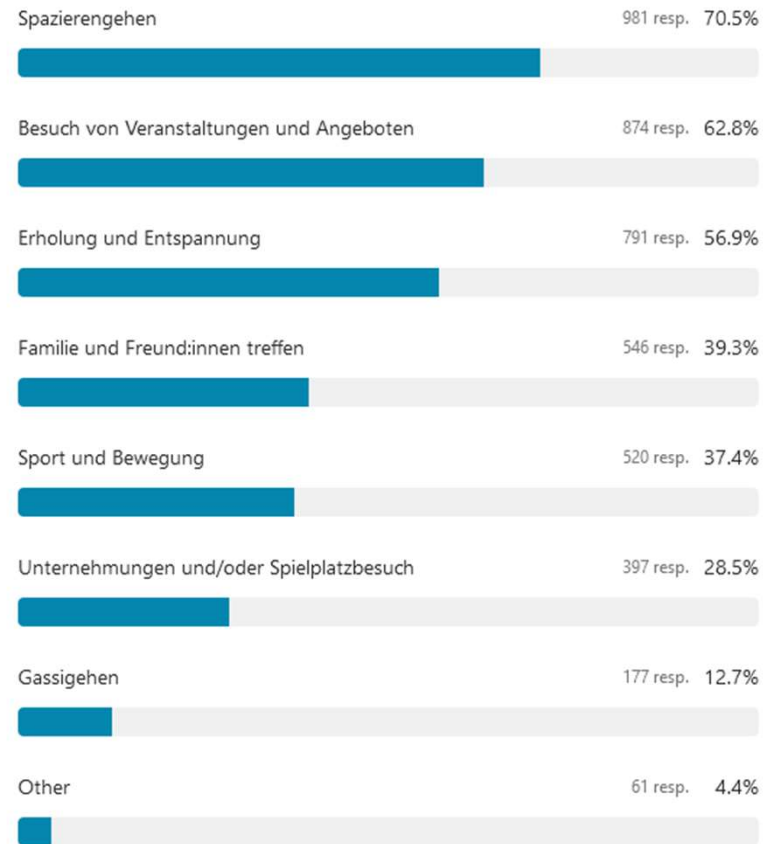

Stadtpark Norderstedt

Allgemeine Informationen zu den Befragten

Stadtpark Norderstedt

Woher kommen die Befragten?

- 1.141 Norderstedt
- 78 Hamburg
- 48 Henstedt-Ulzburg
- 47 Tangstedt
- 26 Quickborn
- 51 Verschiedene

Stadtpark Norderstedt

✓ 2 Wie alt bist Du?

1391 out of 1391 people answered this question

✓ 3 Aus welchen Gründen besuchst Du üblicherweise den Stadtpark Norderstedt?

1391 out of 1391 people answered this question (with multiple choice)

Stadtpark Norderstedt

✓ 4 Wie häufig besuchst Du den Stadtpark Norderstedt?

1391 out of 1391 people answered this question

Stadtpark Norderstedt

Fokus junge Zielgruppe

(unter 16 und zwischen 16 und 24)

- Park wird primär als sozialer Treffpunkt genutzt
 - Viele nutzen den Park als Ort für aktive Erholung und Sport
-