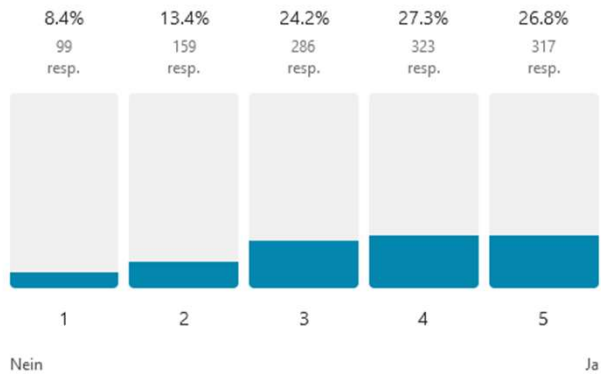

1355 out of 1391 people answered this question

Stadtpark Norderstedt

6b Sind ausreichend sichere Stellplätze für Fahrräder vorhanden?

Avg. 3.5

1184 out of 1391 people answered this question

6c Ist der Stadtpark Norderstedt gut mit den öffentlichen Verkehrsmitteln zu erreichen ?