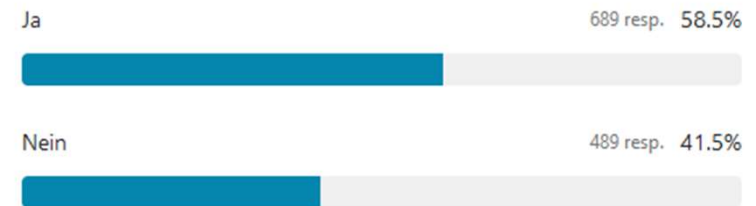

12f Findest Du das gastronomische Angebot bei Veranstaltungen im Stadtpark vielfältig genug?

1178 out of 1391 people answered this question