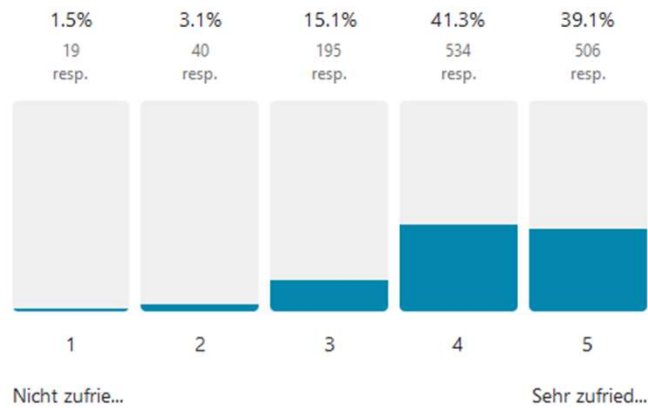

* genannt werden hier alle Antworten, die öfter als zehn Mal genannt wurden

Stadtpark Norderstedt

8e Wegweisern und Leitsystem

Avg. 4.1

1294 out of 1391 people answered this question

8f Infotafeln

Avg. 3.9

1233 out of 1391 people answered this question