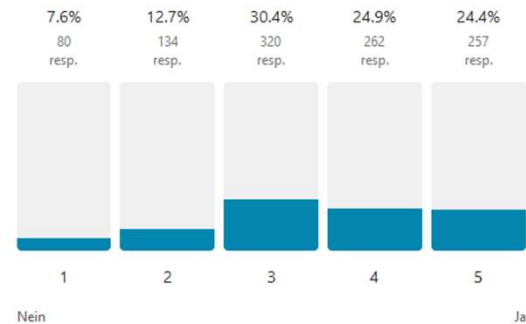

6c Ist der Stadtpark Norderstedt gut mit den öffentlichen Verkehrsmitteln zu erreichen ?

Avg. 3.5

1053 out of 1391 people answered this question