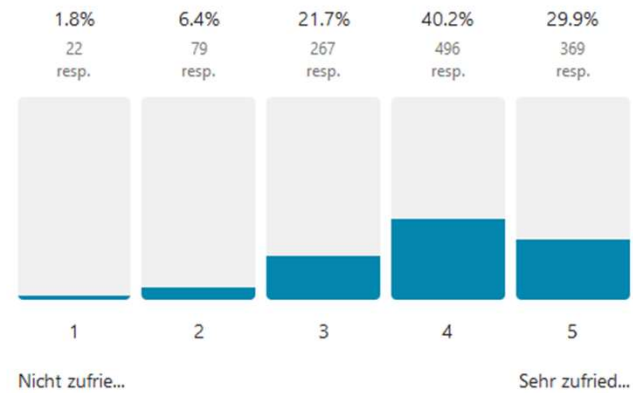

* genannt werden hier alle Antworten, die öfter als zehn Mal genannt wurden

Stadtpark Norderstedt

8e Wegweisern und Leitsystem

Avg. 4.1

1294 out of 1391 people answered this question

8f Infotafeln

Avg. 3.9

1233 out of 1391 people answered this question