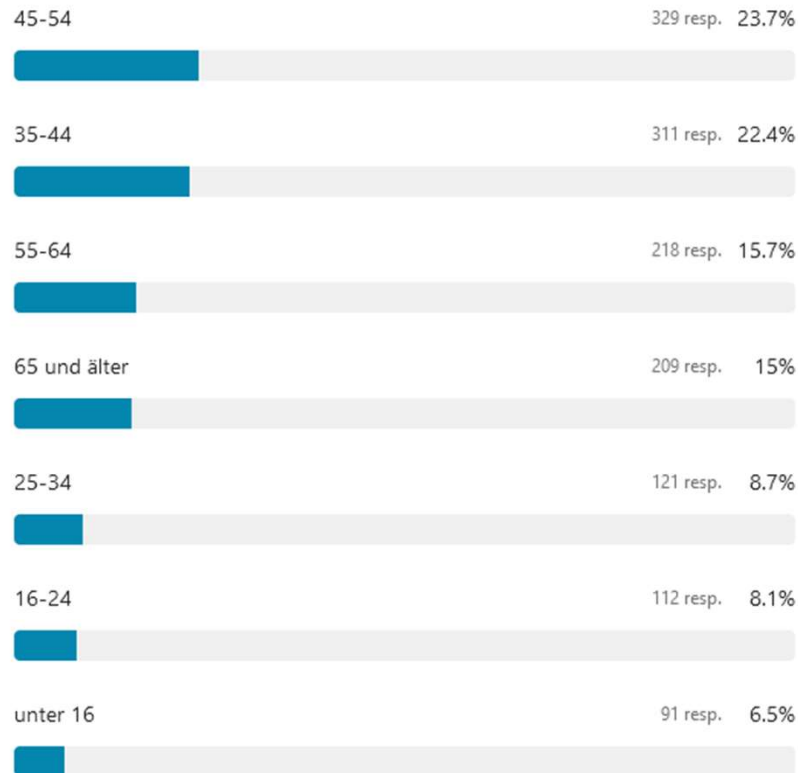

Befragungszeitraum: 5. Juli bis 24. September 2023

Besucher:innen der Webseite der Befragung: 3.651 Personen

Vollständig ausgefüllte Fragebögen: 1.391 Stück

Durchschnittliche Bearbeitungszeit: 18 Minuten

Stadtpark Norderstedt

Allgemeine Informationen zu den Befragten

Stadtpark Norderstedt

Woher kommen die Befragten?

- 1.141 Norderstedt
- 78 Hamburg
- 48 Henstedt-Ulzburg
- 47 Tangstedt
- 26 Quickborn
- 51 Verschiedene

Stadtpark Norderstedt

✓ 2 Wie alt bist Du?

1391 out of 1391 people answered this question

✓ 3 Aus welchen Gründen besuchst Du üblicherweise den Stadtpark Norderstedt?

1391 out of 1391 people answered this question (with multiple choice)

Stadtpark Norderstedt

✓ 4 Wie häufig besuchst Du den Stadtpark Norderstedt?

1391 out of 1391 people answered this question

Stadtpark Norderstedt

Fokus junge Zielgruppe

(unter 16 und zwischen 16 und 24)

- Park wird primär als sozialer Treffpunkt genutzt
 - Viele nutzen den Park als Ort für aktive Erholung und Sport
-