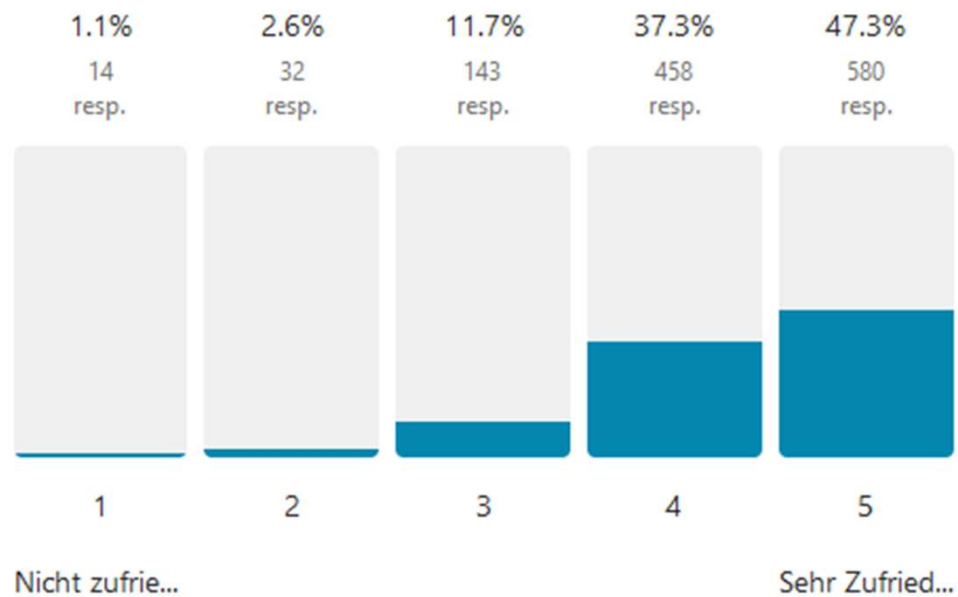

10g Bauernhof

Avg. 4.1

1112 out of 1391 people answered this question

Stadtpark Norderstedt

Allgemeine Familienfreundlichkeit im Stadtpark Norderstedt

Avg. 4.3

1227 out of 1391 people answered this question

Stadtpark Norderstedt

Fokus junge Zielgruppe

(unter 16 und zwischen 16 und 24)

- Große Zufriedenheit mit dem Angebot
 - Besonders wertgeschätzt werden Waldspielplatz, Kletternest und Bauernhof
 - WildeWelt erhält in dieser Zielgruppe eher gemischtes Feedback
 - Park wird als sehr familienfreundlich empfunden
-