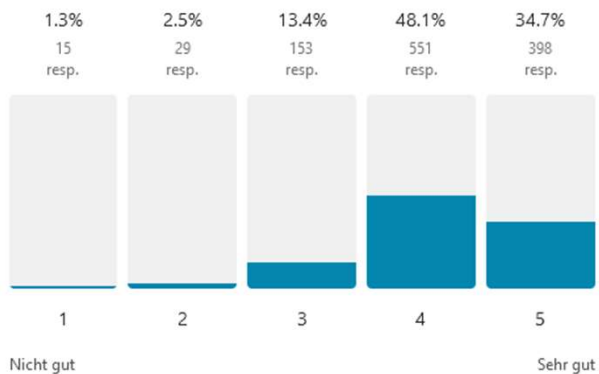

7c Wie bewertest Du die Sauberkeit der Spielplätze? Avg. 4.1

1146 out of 1391 people answered this question