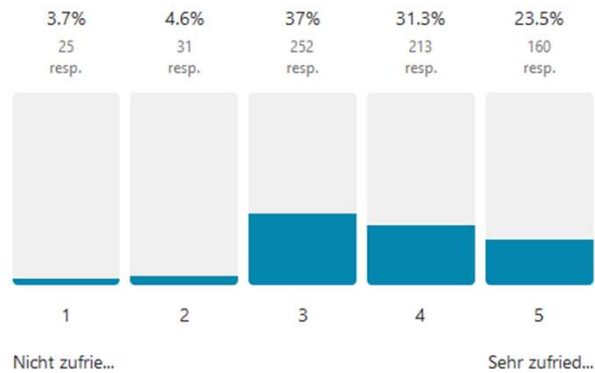

Stadtpark Norderstedt

8l Barrierefreie Information

Avg. 3.7

681 out of 1391 people answered this question