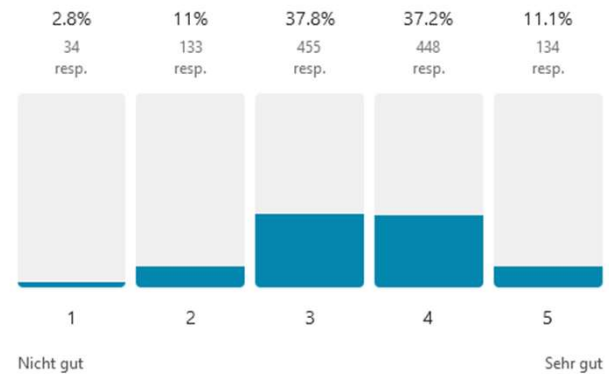

7b Wie bewertest Du die Sauberkeit der sanitären Anlagen? Avg. 3.4

1204 out of 1391 people answered this question