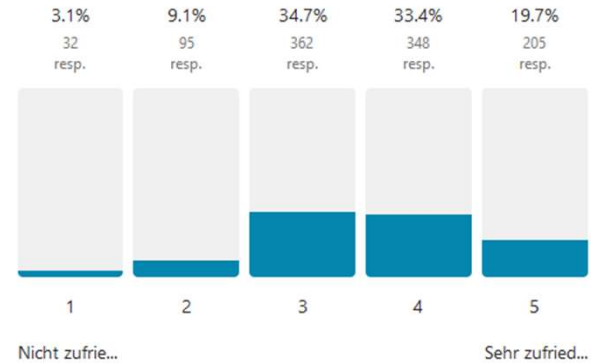

Avg. 3.6

1042 out of 1391 people answered this question

8n Social-Media-Auftritt

Avg. 3.2

830 out of 1391 people answered this question

Stadtpark Norderstedt

Wünsche und Anmerkungen zum Bereich Information (452 Antworten gesamt für Ausstattung und Information)